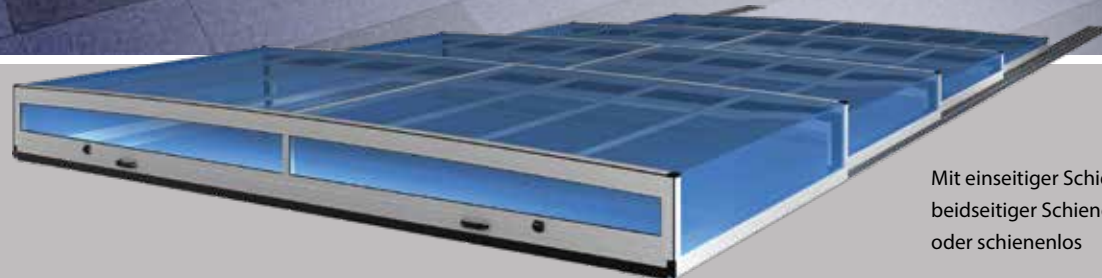

aquacomet®

VISUAL FLACH (Abb. kann Sonderausstattung enthalten)

ÜBERDACHUNGEN

HORIZONT 3,5°

Funktionalität trifft auf elegantes Design.

Dank der superflachen Bauart schmiegt sich die Horizont Überdachung hervorragend in ihre Umgebung ein. Ihre gradlinige Formenwelt passt sich an den modernen Baustil der heutigen Zeit an. So ist sie eine optimale Ergänzung Ihres Schwimmbeckens und gleichzeitig ein Schmuckstück Ihres Gartens.

Mit einseitiger Schiene,
beidseitiger Schiene
oder schienenlos

Breite: zwischen 1,00 - 6,25 m
Höhe ab 0,30cm, breiten- und längenabhängig

Die GALAXY verwirklicht ein neues Konzept in der Überdachungstechnik. Das neu entwickelte Profilsystem mit hoher Tragfähigkeit ermöglicht eine Spannweite bis 14 m, freistehend und auch als Wandanbau. Die GALAXY Baureihe sind fix montierte Modelle mit einzigartiger Schiebetürtechnik. Auf der gesamten Länge der Überdachung sind die Seiten-

wände bis 2 m Höhe zum Öffnen. Das Öffnen der in den Bogen hochschiebbaren Seitenwände erfolgt in zwei Teilen, so ergibt sich die Möglichkeit, die Überdachung so zu belüften, dass sie bis 1,00 m Höhe geschlossen bleibt, um Kinder und Haustiere vor der offenen Wasseroberfläche zu schützen.

VISUAL

Die Modelle VISUAL/VISUAL Flach sind durch ihre moderne Formenwelt, Eleganz und zurückhaltende Erscheinung gekennzeichnet. Die Konstruktionshöhe ist nach Wunsch in flacher, oder besonders flacher Version bestellbar. Die geringere Höhe wird durch die Knickkonstruktionen in den Halteprofilen des Modells VISUAL gewährleistet. Beide Versionen werden mit extraflacher Schienenbahn und automatischer Arretierung geliefert. Wie bei allen AQUACOMET Modellen sind die Segmente optional auch verschließbar zu bestellen.