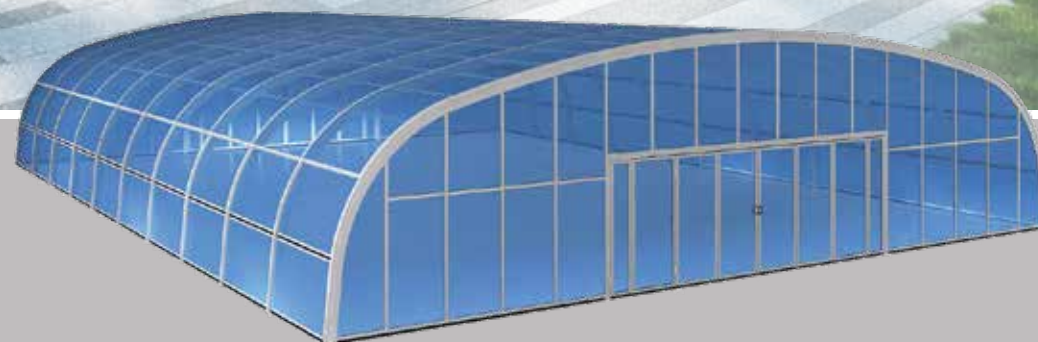

aquacomet®

VISUAL FLACH (Abb. kann Sonderausstattung enthalten)

ÜBERDACHUNGEN

HORIZONT 3,5°

Funktionalität trifft auf elegantes Design.

Dank der superflachen Bauart schmiegt sich die Horizont Überdachung hervorragend in ihre Umgebung ein. Ihre gradlinige Formenwelt passt sich an den modernen Baustil der heutigen Zeit an. So ist sie eine optimale Ergänzung Ihres Schwimmbeckens und gleichzeitig ein Schmuckstück Ihres Gartens.

Mit einseitiger Schiene,
beidseitiger Schiene
oder schienenlos

Breite: zwischen 1,00 - 6,25 m
Höhe ab 0,30cm, breiten- und längenabhängig

Die GALAXY verwirklicht ein neues Konzept in der Überdachungstechnik. Das neu entwickelte Profilsystem mit hoher Tragfähigkeit ermöglicht eine Spannweite bis 14 m, freistehend und auch als Wandanbau. Die GALAXY Baureihe sind fix montierte Modelle mit einzigartiger Schiebetürtechnik. Auf der gesamten Länge der Überdachung sind die Seiten-

wände bis 2 m Höhe zum Öffnen. Das Öffnen der in den Bogen hochschiebbaren Seitenwände erfolgt in zwei Teilen, so ergibt sich die Möglichkeit, die Überdachung so zu belüften, dass sie bis 1,00 m Höhe geschlossen bleibt, um Kinder und Haustiere vor der offenen Wasseroberfläche zu schützen.

GALAXY 170

Breite: zwischen 5,50 - 14,00 m

Höhe: zwischen 2,57 - 3,30 m (breitenabhängig)

HORIZONT 3,5°

Dank der superflachen Bauart schmiegt sich die Horizont Überdachung hervorragend in ihre Umgebung ein. Die Horizont ist schienenlos, mit einseitiger oder beidseitiger Führungsschiene und auch motorangetrieben lieferbar.