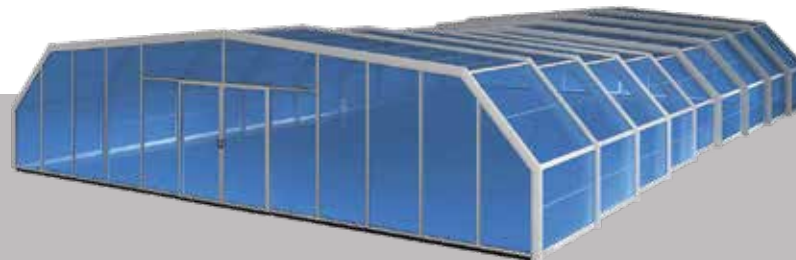

aquacomet®

VISUAL FLACH (Abb. kann Sonderausstattung enthalten)

ÜBERDACHUNGEN

HORIZONT 3,5°

Funktionalität trifft auf elegantes Design.

Dank der superflachen Bauart schmiegt sich die Horizont Überdachung hervorragend in ihre Umgebung ein. Ihre gradlinige Formenwelt passt sich an den modernen Baustil der heutigen Zeit an. So ist sie eine optimale Ergänzung Ihres Schwimmbeckens und gleichzeitig ein Schmuckstück Ihres Gartens.

GALAXY mit Wandanbau

Als fest montierte Überdachungen mit nach oben verschiebbaren Seitenwänden bieten die Galaxy-Modelle viel Raum für Ihren Wellnessbereich. Die vom Modell GALAXY 170 bekannten Vorteile der Schiebetürentechnik, die hohe Tragfähigkeit der Konstruktionen und die vielfältigen Möglichkeiten der Individualisierung machen diese Modelle zur idealen Wandanschluß-Lösung.

GALAXY mit verlängertem Wandanbau

CREATIVE PLUS / CREATIVE

Private Schwimmbecken können direkt in die Terrasse integriert werden, da beim Modell CREATIVE eine Laufschiene direkt an oder auf eine Wand angebracht werden kann.

ORION 5W

Machen Sie mit dem Wandanschlußmodell ORION 5W aus ihrem in die Terrasse integrierten Swimmingpool eine ganzjährig nutzbare Wellnessoase.

AQUACOMET

Schwimmbadüberdachungen von **aquacomet** verleihen Ihrem Garten ein ganz besonderes Flair. Wählen Sie aus 22 Modellen und unterschiedlichen Profilsystemen Ihre individuelle Überdachung, welche von **aquacomet** zeitnah für Sie gefertigt, geliefert und auf Wunsch auch vor Ort montiert wird.