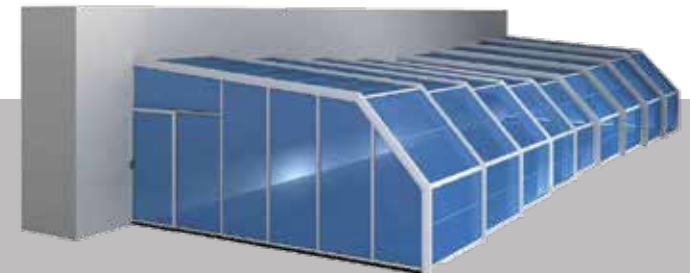

GALAXY mit Wandanbau

Als fest montierte Überdachungen mit nach oben verschiebbaren Seitenwänden bieten die Galaxy-Modelle viel Raum für Ihren Wellnessbereich. Die vom Modell GALAXY 170 bekannten Vorteile der Schiebetürentechnik, die hohe Tragfähigkeit der Konstruktionen und die vielfältigen Möglichkeiten der Individualisierung machen diese Modelle zur idealen Wandanschluß-Lösung.

GALAXY mit verlängertem Wandanbau

CREATIVE PLUS / CREATIVE

Private Schwimmbecken können direkt in die Terrasse integriert werden, da beim Modell CREATIVE eine Laufschiene direkt an oder auf eine Wand angebracht werden kann.

ORION 5

Das teleskopisch verschiebbare Modell ORION 5 von AQUACOMET besticht mit einer eleganten Geometrie, welche besonders für große Spannweiten (bis zu 12 Meter) über Pools und Schwimmbäder geeignet ist.

ORION 5W

Machen Sie mit dem Wandanschlußmodell ORION 5W aus ihrem in die Terrasse integrierten Swimmingpool eine ganzjährig nutzbare Wellnessoase.

AQUACOMET

Schwimmbadüberdachungen von **aquacomet** verleihen Ihrem Garten ein ganz besonderes Flair. Wählen Sie aus 22 Modellen und unterschiedlichen Profilsystemen Ihre individuelle Überdachung, welche von **aquacomet** zeitnah für Sie gefertigt, geliefert und auf Wunsch auch vor Ort montiert wird.